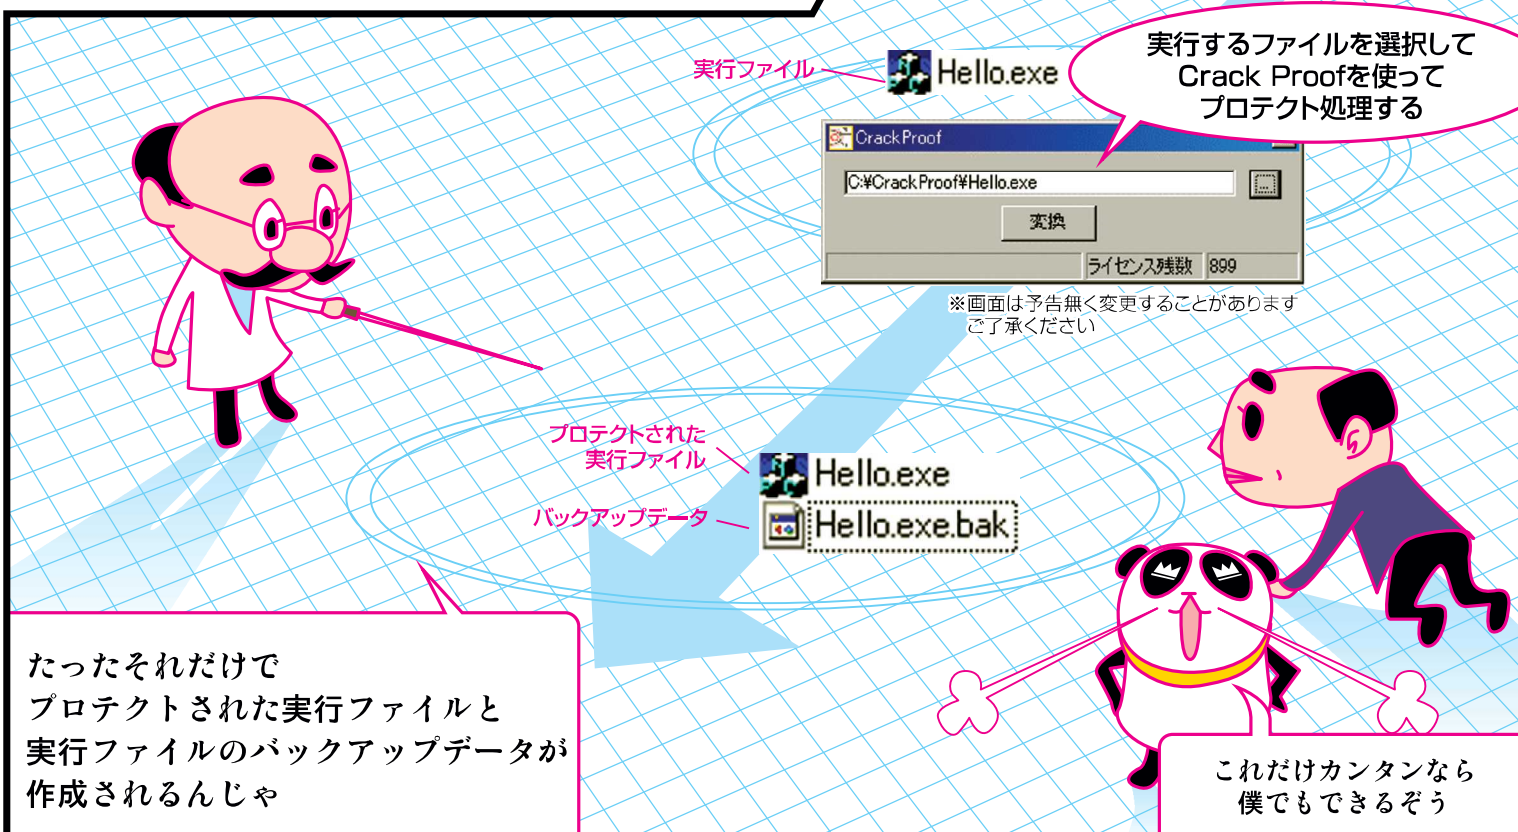

クラッカー

こんなものはクラッキングの氷山の一角にすぎんぞい。

こんなことをされては正規製品が売れなくなって大変な損害を被るんじゃ。

日本語版しか販売していないにも関わらず英語版ソフトが流通する

30日の試用期限が終了しても利用できるように改ざんされた不正版ソフト

ソフトウェア解析による違法なハードウェアコピー

いままではソフトウェアにクラッキング対策はされてなかったの？

日本ではクラッキング自体の知名度が低いんじゃない

だからほとんどのソフトで何の対策もされてなかった対策してる場合でも開発者に大きな負担がかかったうえに対策の水準もバラバラじゃったんじゃない

CrackProofを使用すればクラッキングの知識が少ない開発者でも高水準なクラッキング対策を容易に組み込めるんじゃない

プログラムが動作しても解析できないようになっているのも特徴じゃない

素晴らしいです！

CrackProof動作環境

OS	CPU	メモリ
Windows 2000 Professional Windows XP Home Edition Windows XP Professional Edition	Pentium III 500MHz以上	128MB以上
※サーバーOS・Windows95・Windows NT 4.0では動作しません	※Pentium互換CPUは動作保証外です ※マルチCPUには対応しておりません	※推奨256MB以上